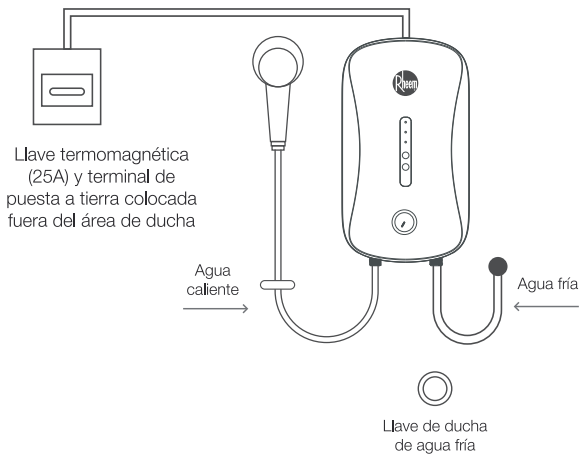

ESPECIFICACIONES TÉCNICAS

MODELOS	UNIDAD	RAPIDUCHA ELEGANT
Tensión Nominal	[V]	220
Frecuencia Nominal	[Hz]	50/60
Potencia Nominal	[kW]	4.5
Corriente Nominal	[A]	20.5
Calibre cable	[AWG]	14
Interruptor del aire	[A]	≥ 25
Presión Nominal	[psi]	0
Caudal de encendido mínimo	[L/min]	1.2
Presión Mínima	[psi]	2.9
Presión Máxima	[psi]	43.5
Grado de protección contra agua	IP	25
Dimensiones del producto	[mm]	230 x 406 x 102
Dimensiones del empaque	[mm]	260 x 640 x 125
Peso Neto/Bruto	[Kg]	1.8 / 3.3

SALIDAS DE AGUA REGULABLE

DIAGRAMA DE INSTALACIÓN

PRIMERA RESISTENCIA DUAL

Resistencia N°. 1

Resistencia N°. 2

DIMENSIONES